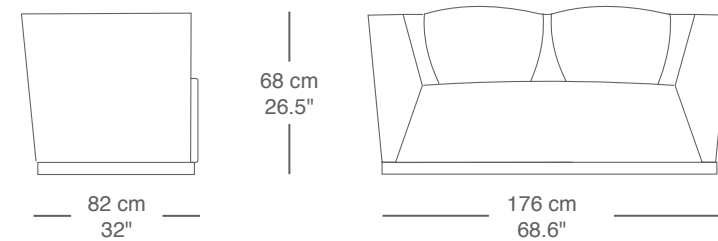

NnB01 BUTACA 88 x 82 x 68 cm.

NnB02 DIVÁN 176 x 82 x 68 cm.

Nn021 POUFF 60 x 60 cm.

Nn023 POUFF CHAISE LONGHE 90 x 90 cm.