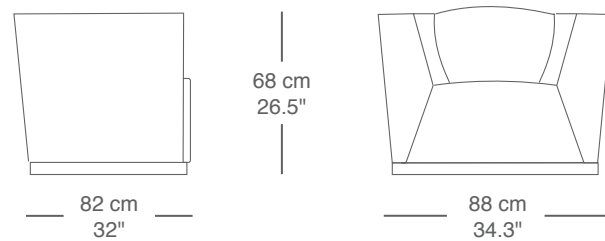

NnB01 BUTACA 88 x 82 x 68 cm.

NnB02 DIVÁN 176 x 82 x 68 cm.

Nn021 POUFF 60 x 60 cm.

Nn023 POUFF CHAISE LONGHE 90 x 90 cm.