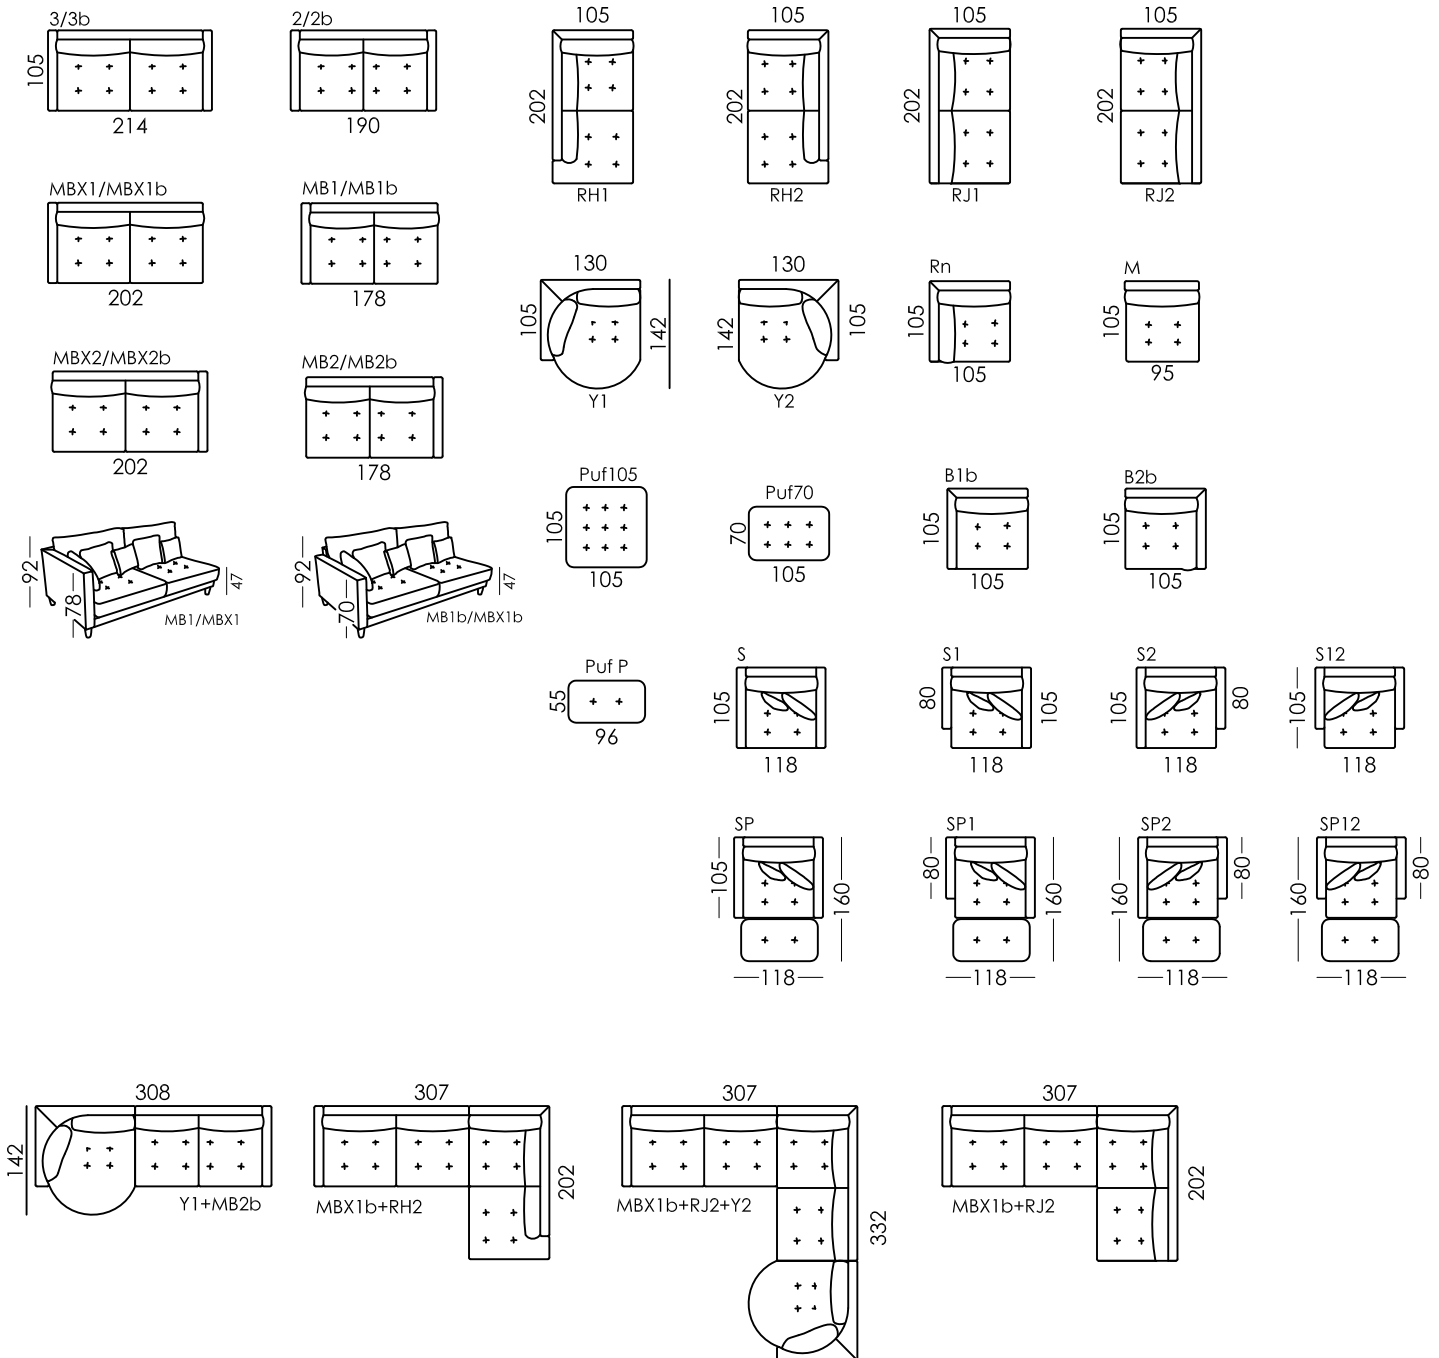

OPERA

CROQUIS-SCHEMATICS

fama

RV.05

MEASURES IN INCHES

ES - Para hacer composiciones rinconeras nunca podrán colocarse 2 módulos MB/MBX juntos.
EN - It is not possible to create a L-shaped corner group by placing 2 modules MB/MBX together.
FR - Pour faire des compositions d'angles, on ne pourra jamais mettre 2 modules MB/MBX ensemble.
DE - Um Zusammenstellungen für Ecke zu machen, können 2 Module MB/MBX nicht zusammengestellt werden.