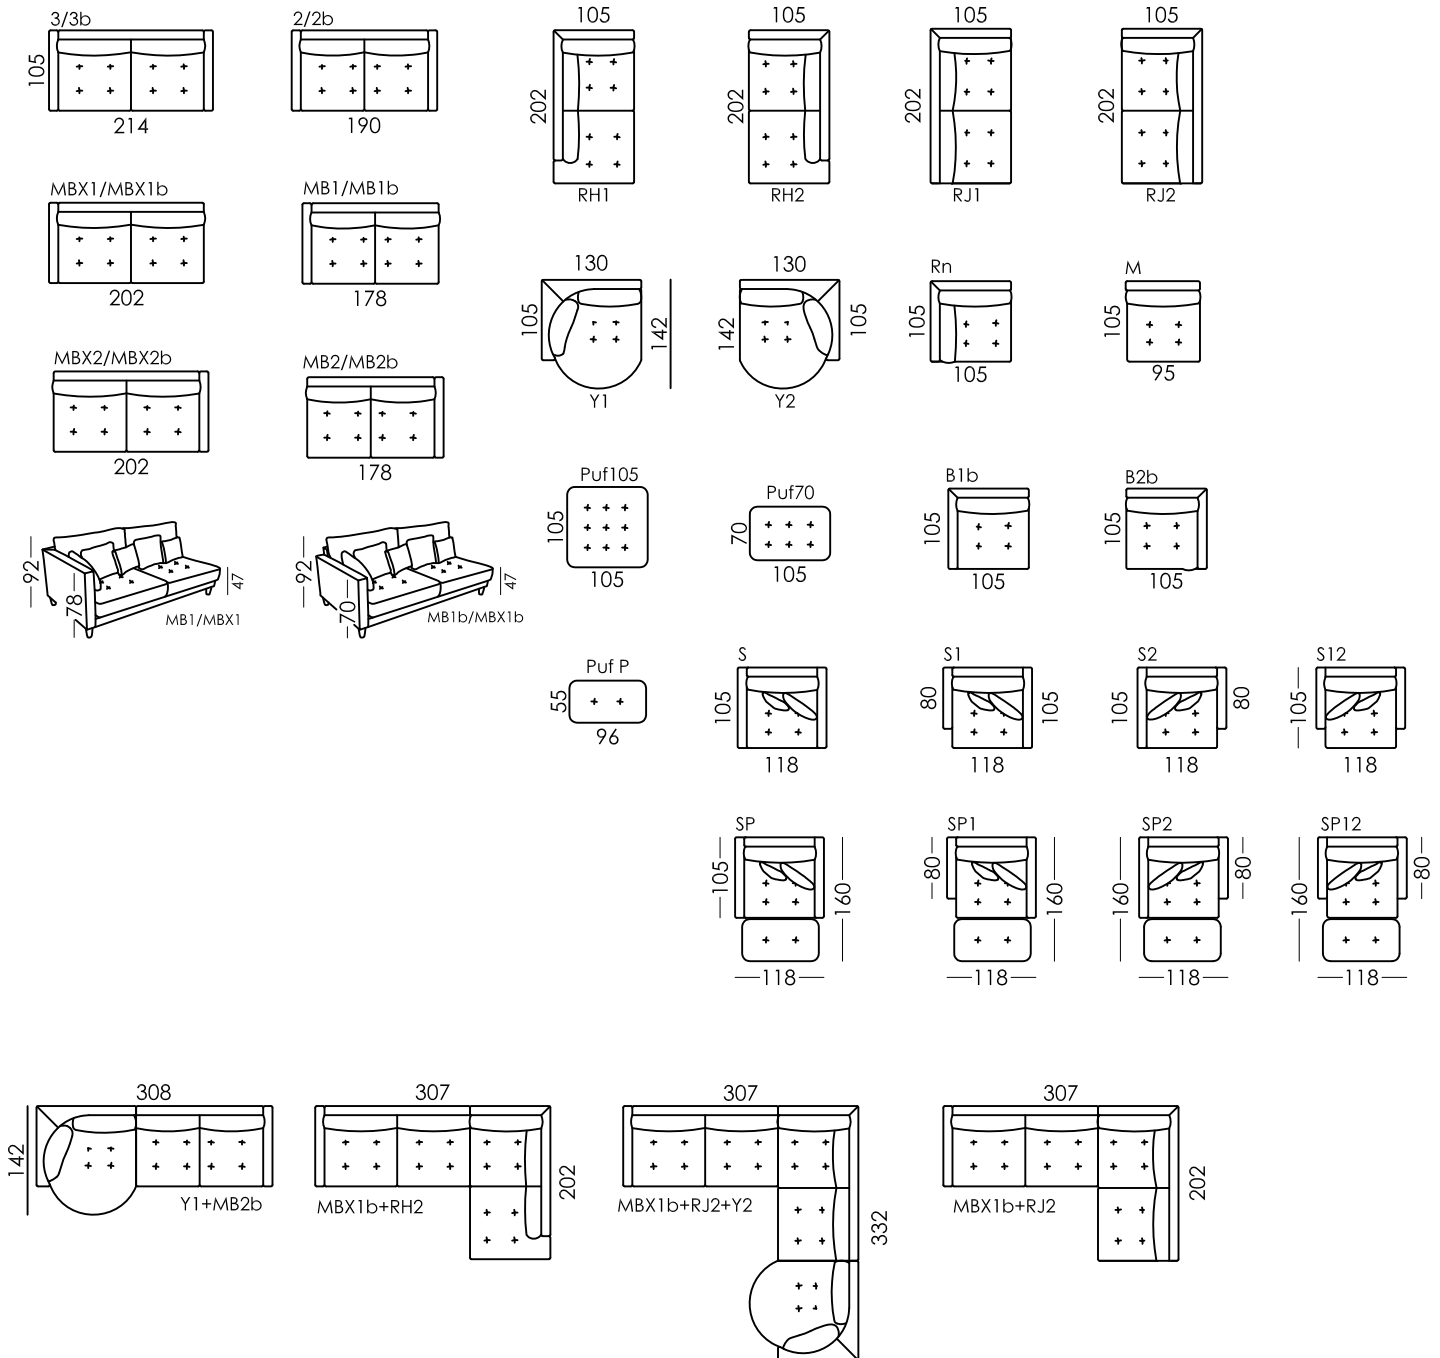

OPERA

CROQUIS-SCHEMATICS

fama

RV.05

MEASURES IN CM

ES - Para hacer composiciones rinconeras nunca podrán colocarse 2 módulos MB/MBX juntos.
EN - It is not possible to create a L-shaped corner group by placing 2 modules MB/MBX together.
FR - Pour faire des compositions d'angles, on ne pourra jamais mettre 2 modules MB/MBX ensemble.
DE - Um Zusammenstellungen für Ecke zu machen, können 2 Module MB/MBX nicht zusammengestellt werden.

OPERA

CROQUIS-SCHEMATICS

fama

RV.05

MEASURES IN INCHES

ES - Para hacer composiciones rinconeras nunca podrán colocarse 2 módulos MB/MBX juntos.
EN - It is not possible to create a L-shaped corner group by placing 2 modules MB/MBX together.
FR - Pour faire des compositions d'angles, on ne pourra jamais mettre 2 modules MB/MBX ensemble.
DE - Um Zusammenstellungen für Ecke zu machen, können 2 Module MB/MBX nicht zusammengestellt werden.